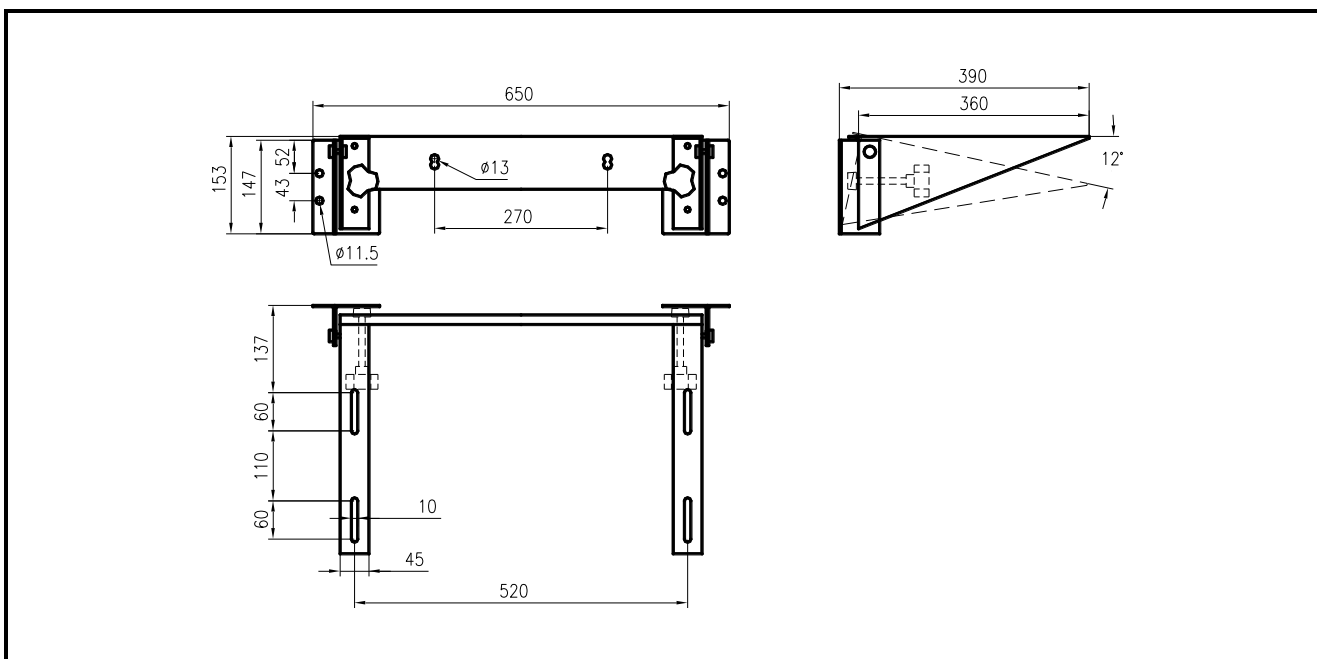

ARTICOLO / Item
Artículo / Article

15101

R1

Mensola reclinabile per lavabo EASY con manopole.
 Bending shelf with knobs for EASY wash basin.
 Repisa reclinable con pomos para lavabo EASY.
 Support inclinable avec des poignées pour lavabo EASY.

IT 

COMPOSIZIONE

- Struttura in lamiera piegata 2 mm
- Verniciatura a polvere bianca RAL9010
- Tasselli di fissaggio a muro
- Kit universale per fissaggio lavabo con martelletti

EN 

COMPOSITION

- Steel plate 2 mm thickness
- Powder coated white RAL9010
- Fasteners for wall fixing
- Fixing kit for wash basin