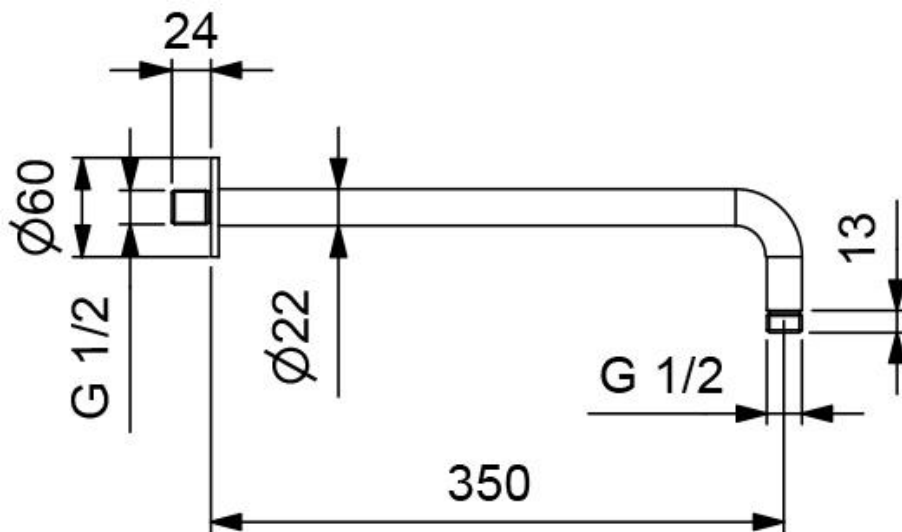

Articolo / Item / Artikel  
Artículo / Article

**Z84CX-00000**

Braccio doccia L350mm in AISI316.

Shower arm L350mm in AISI316.

Brazo de ducha L350mm en AISI316.

Bras de douche L350mm en AISI316.

Wandarm L350mm aus AISI316.

IT

**COMPOSIZIONE**

- Acciaio inox AISI316
- Rosone a muro incluso
- Soffione doccia NON incluso

EN

**COMPOSITION**

- AISI316 stainless steel
- Wall rosette included
- Shower head NOT included

ES

**COMPOSICIÓN**