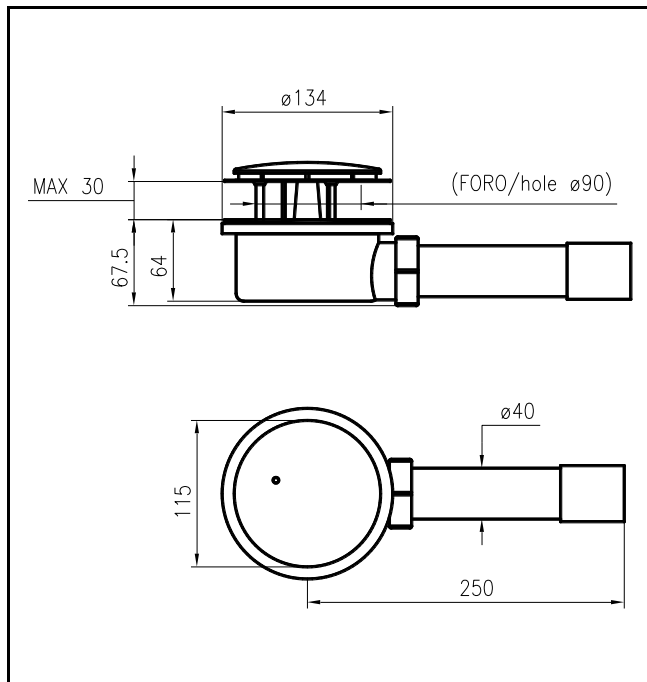

ARTICOLO / Item
Artículo / Article

15600

R1

Piletta sifonata per piatto doccia; ispezionabile

Inspectable drain for shower tray

Válvula de desagüe con sifón para platos de ducha; inspeccionable

Vidage pour receveur douche ; révisable

IT

COMPOSIZIONE

- Corpo in materiale plastico
- Parti a vista in finitura cromata

CARATTERISTICHE FUNZIONALI

Collegamenti: G1"1/2 – ø40 mm

Compatibile con:
15200 - 15201

EN

COMPOSITION

- Main body in plastic
- Visible parts in chrome

OPERATING CHARACTERISTICS

Connection: G1"1/2 – ø40 mm

Compatible with:
15200 - 15201

ES

COMPOSICIÓN

- Cuerpo en plástico
- Detalles de terminación partes visibles en cromo

CARACTERÍSTICAS FUNCIONALES

Conexiones: G1"1/2 – ø40 mm

Compatible con:
15200 - 15201

FR

COMPOSITION

- Corps base en plastique
- Finissage parties visibles en chrome

CARACTÉRISTIQUES FONCTIONNELLES

Raccords: G1"1/2 – ø40 mm