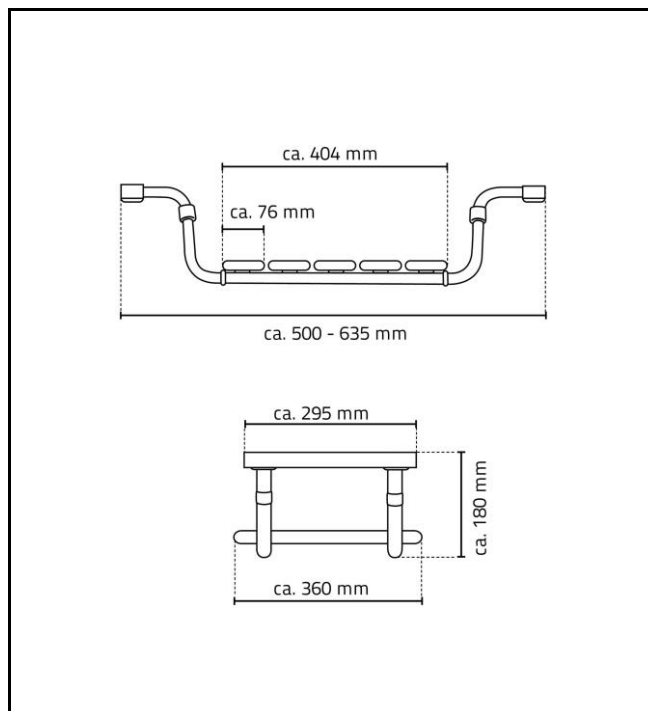

Articolo / Item
Artículo / Article

15501.2

Seduta per vasca serie EASY senza schienale.

EASY series supporting seat for bath tube without backrest.

Asiento para bañera colección EASY sin respaldo.

Siege baignoire série EASY sin dossier.

IT

CARATTERISTICHE

Colore: Bianco
Materiali: Polipropilene e alluminio
Carico statico sostenibile: 110 Kg
Pulizia: Detergenti o disinfettanti senza abrasivi né solventi

REGOLAZIONI

Larghezza: Da 500 a 635 mm
Altezza: Nessuna

EN

CHARACTERISTICS

Colour: White
Materials: Polypropylene and aluminium
Sustainable static load: 110 Kg
Cleaning: Cleaners or disinfectants without abrasive and solvents

ADJUSTMENTS

Width: From 500 to 635 mm
Height: None

ES

CARACTERÍSTICAS

Color: Blanco
Materiales: Polipropileno y aluminio
Carga estática sostenible: 110 Kg
Limpieza: Limpiadores y desinfectantes sin abrasivos y solventes

REGULACIONES

Anchura: De 500 a 635 mm
Altura: Ninguno

FR

CARACTÉRISTIQUES

Couleur: Blanc
Matériels: Polypropylène et aluminium
Charge statique durable: 110 Kg
Nettoyage: Détergents ou désinfectants sans abrasifs et solvants

AJUSTEMENTS

Anchura: De 500 à 635 mm
Altura: Aucun