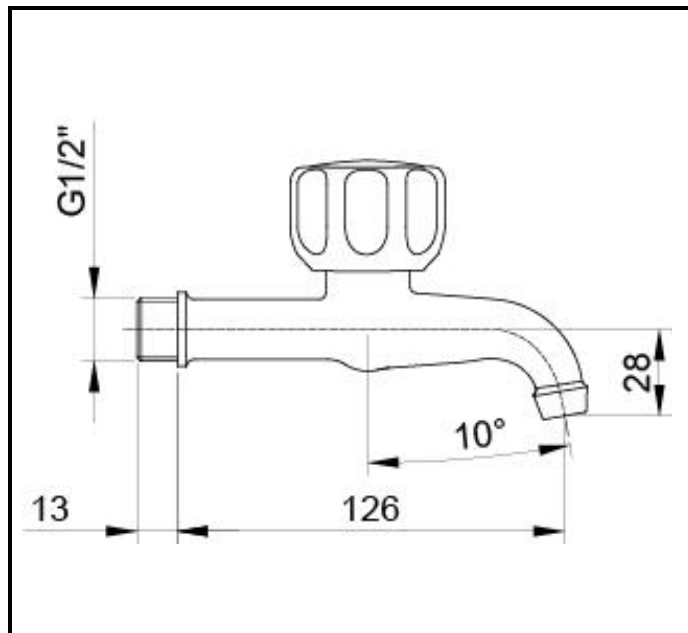

**ARTICOLO / Item**  
**Artículo / Article**

**0161M12**

Rubinetto prolungato 1/2" a parete in ottone cromato, con maniglia.

Wall mounted 1/2" chromed brass, extended tap with handle.

Grifo prolongado 1/2" en latón cromado pared.

Robinet prolongée 1/2" en chromé, mur en laiton avec poignée.

**IT** 

**COMPOSIZIONE**

- Corpo in ottone cromato
- Maniglia completa
- Vitone classico 1/2"

**CARATTERISTICHE FUNZIONALI**

**Pressione di alimentazione:** Min 1 – max 6 bar  
**Pressione raccomandata:** 2 – 4 bar  
**Temperatura di alimentazione:** 5 – 65 °C

**EN** 

**COMPOSITION**

- Chromed brass body
- Handle
- Classic headvalve 1/2"

**OPERATING CHARACTERISTICS**

**Operating pressure:** Min 1 – max 6 bar  
**Recommended pressure:** 2 – 4 bar  
**Water temperature:** 5 – 65 °C

**ES** 

**COMPOSICIÓN**

- Cuerpo en latón cromado
- Asa completa
- Montura clásica 1/2"

**CARACTERÍSTICAS FUNCIONALES**

**Presión de alimentación:** Min 1 – max 6 bar  
**Presión recomendada:** 2 – 4 bar  
**Temperatura de alimentación:** 5 – 65 °C